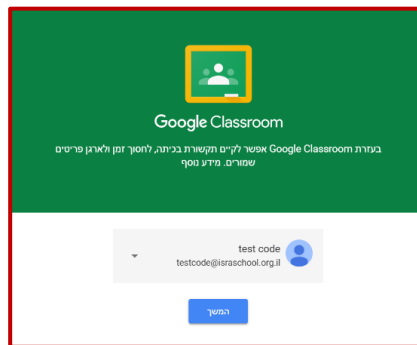

צור סיסמה חדשה וחזקה שאינך משתמש בה
באתרים אחרים.

צור סיסמה

אשר סיסמה

שנה סיסמה

5. המשיכו את התהליך על ידי לחיצה על "הבא"

ברוכים הבאים

שירות האימיל האהוב עליך, במראה חדש ורענן.

הבא

6. אתם נמצאים בתיבת הדואר שלכם. אתרו את הדואר שנשלח "הזמנה לקורס: תחרות סקילז רובוטיקס". היכנסו אל ההודעה והצטרפו לכיתה הייעודית של התחרות

7. נכנסתם לפלטפורמת classroom. לחצו על "המשך"

8. הגדירו את תפקידכם בכיתה. יש לבחור באפשרות "אני תלמיד", וזאת כדי לקבל גישה לצפייה והגשת משימות התחרות.