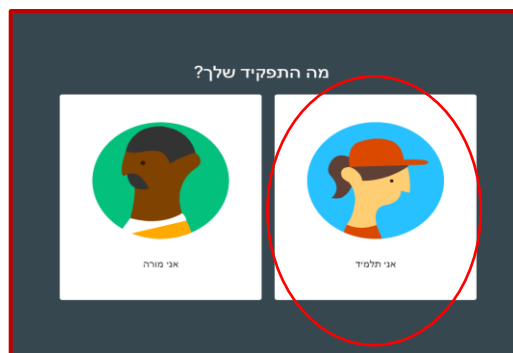

צור סיסמה חדשה וחזקה שאינך משתמש בה
באתרים אחרים.

צור סיסמה

אשר סיסמה

שנה סיסמה

5. המשיכו את התהליך על ידי לחיצה על "הבא"

ברוכים הבאים

שירות האימיל האהוב עליך, במראה חדש ורענן.

הבא

6. אתם נמצאים בתיבת הדואר שלכם. אתרו את הדואר שנשלח "הזמנה לקורס: תחרות סקילז רובוטיקס". היכנסו אל ההודעה והצטרפו לכיתה הייעודית של התחרות

7. נכנסתם לפלטפורמת classroom. לחצו על "המשך"

8. הגדירו את תפקידכם בכיתה. יש לבחור באפשרות "אני תלמיד", וזאת כדי לקבל גישה לצפייה והגשת משימות התחרות.