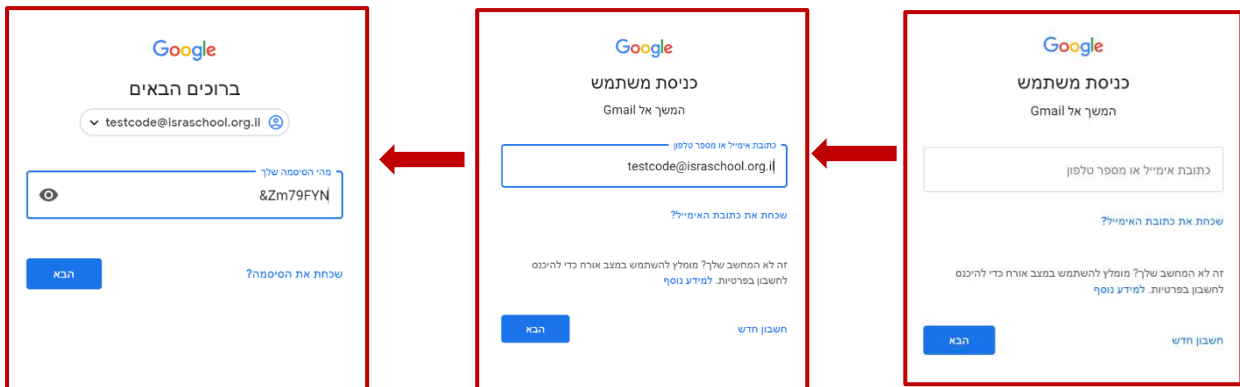

מדריך

כניסה לכיתה ייעודית (google class) תחרות מדעי המחשב ורובוטיקה תשע"ט

התחרות מתנהלת בסביבת google classroom ייעודית שנפתחה עבור התחרות. הכניסה לסביבה היא באמצעות שם המשתמש והסימא שנשלחה אליכם במכתב. להלן השלבים להתחברות לסביבה :

1. כנסו ל - gmail , במידה ואתם מחוברים לחשבון שלכם ראשית התנתקו מהחשבון וצרו חשבון אחר. כפי שנראה בצילום מסך "1" . במידה ולא היתם מחוברים , עברו ישירות לשלב 2

2. רשמו בשורת "כתובת אימייל או מספר טלפון" את שם המשתמש וסימא שקיבלתם במכתב.