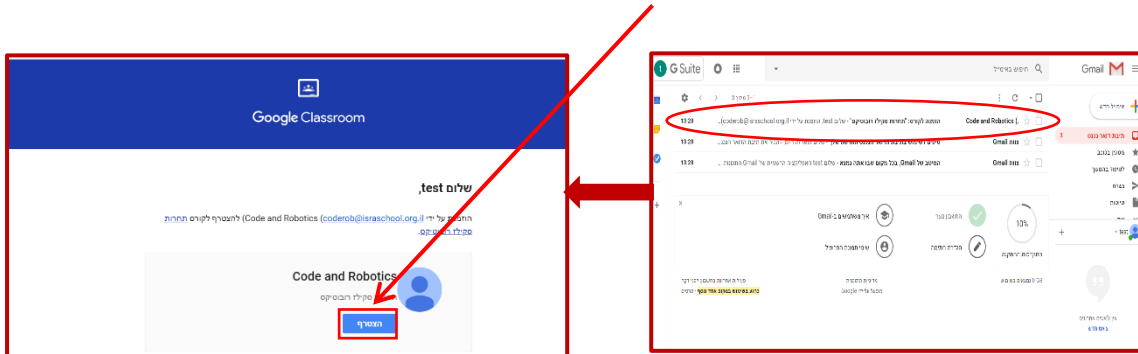

צור סיסמה חדשה וחזקה שאינך משתמש בה
באתרים אחרים.

צור סיסמה

אשר סיסמה

שנה סיסמה

5. המשיכו את התהליך על ידי לחיצה על "הבא"

ברוכים הבאים

שירות האימיל האהוב עליך, במראה חדש ורענן.

הבא

6. אתם נמצאים בתיבת הדואר שלכם. אתרו את הדואר שנשלח "הזמנה לקורס: תחרות סקילז רובוטיקס". היכנסו אל ההודעה והצטרפו לכיתה הייעודית של התחרות

7. נכנסתם לפלטפורמת classroom. לחצו על "המשך"

8. הגדירו את תפקידכם בכיתה. יש לבחור באפשרות "אני תלמיד", וזאת כדי לקבל גישה לצפייה והגשת משימות התחרות.